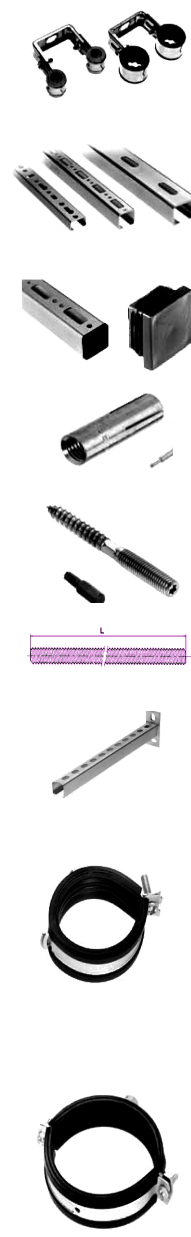

**Скрепителни елементи  
Walraven (Германия)**

Арт.но	Наименование	Размер	Склад	Цена в лева без ДДС	Цена в лева с ДДС
3215021	Walraven, двойна скоба	1/2" 22мм	С	2,54	3,05
3215027	Walraven, двойна скоба	3/4" 28мм	С	2,89	3,47
3215033	Walraven, двойна скоба	1" 35мм	С	3,63	4,36
3215043	Walraven, двойна скоба	42мм	С	5,17	6,21
6505000	Walraven, монтажн П- профил	27x18, 2000мм	А	9,33	11,20
6505001	Walraven, монтажн П- профил	30x15, 2000мм	А	14,02	16,83
6505015	Walraven, монтажн П- профил	30x20, 2000мм	А	18,21	21,85
65050021*	Walraven, монтажн П- профил	30x20, 1000мм	С	4,25	5,10
65050021*	Walraven, монтажн П- профил	30x30, 1000мм	С	5,80	6,96
6513008	Walraven, плъзгаща гайка за П- профил	M8	С	0,24	0,28
6513108	Walraven, плъзгаща гайка за П- профил самофиксираща	M8	А	0,60	0,72
6566000	Walraven, декоративна тапа за П- профил	27x18 мм	А	0,38	0,46
6566001	Walraven, декоративна тапа за П- профил	30x15 мм	А	0,38	0,46
6566002	Walraven, декоративна тапа за П- профил	30x30мм	А	0,38	0,46
6103008	Walraven, метален анкер	M8	А	0,67	0,80
6263806	Walraven, метална винт- шпилка	M8x60мм	А	0,22	0,26
6263808	Walraven, метална винт- шпилка	M8x80мм	А	0,22	0,26
6303008	Walraven, метална шпилка	M8x1000мм	А	1,42	1,71
6100010	Walraven, пластмасов дюбел	10x50	А	0,15	0,17
6603120	Walraven, конзола за стена 30x15 WM1	200мм	В	8,28	9,94
6603130	Walraven, конзола за стена 30x15 WM1	300мм	В	8,93	10,72
6603230	Walraven, конзола за стена 30x30 WM2	300мм	В	10,44	12,53
6603240	Walraven, конзола за стена 30x30 WM2	400мм	В	12,97	15,57
6603250	Walraven, конзола за стена 30x30 WM2	500мм	В	13,59	16,30
6613200	Walraven, конзола за стена за профил WM0,1,15,2,30	96мм	В	8,25	9,90
6103838	Walraven, метален дюбел	8x38мм	А	0,43	0,51
6103860	Walraven, метален дюбел	8x60мм	А	0,72	0,87
3363018	Walraven, скоба с гумено уплътнение 1-болт M8	15-18мм	А	0,70	0,84
3363023	Walraven, скоба с гумено уплътнение 1-болт M8	20-23мм	А	0,73	0,87
3363028	Walraven, скоба с гумено уплътнение 1-болт M8	25-28мм	А	0,78	0,93
3363035	Walraven, скоба с гумено уплътнение 1-болт M8	32-35мм	А	0,85	1,02
3363043	Walraven, скоба с гумено уплътнение 1-болт M8	40-43мм	А	0,97	1,16
3363051	Walraven, скоба с гумено уплътнение 1-болт M8	48-51мм	А	1,15	1,38
3413054	Walraven, скоба с гумено уплътнение 1-болт M8	54мм	А	1,47	1,76
3363062	Walraven, скоба с гумено уплътнение 1-болт M8	59-62мм	А	1,56	1,87
3343064	Walraven, скоба с гумено уплътнение 2-болт M8/M10	63- 67мм	А	1,71	2,05
3343071	Walraven, скоба с гумено уплътнение 2-болт M8/M10	70-73мм	А	1,94	2,33
3343078	Walraven, скоба с гумено уплътнение 2-болт M8/M10	74-80мм	А	2,07	2,48
3343092	Walraven, скоба с гумено уплътнение 2-болт M8/M10	83-91мм	А	2,35	2,83
3343116	Walraven, скоба с гумено уплътнение 2-болт M8/M10	108-114мм	А	2,76	3,32
3343168	Walraven, скоба с гумено уплътнение 2-болт M8/M10	159-168мм	А	6,02	7,22
3343200	Walraven, скоба с гумено уплътнение 2-болт M8/M10	193-200мм	А	8,56	10,27