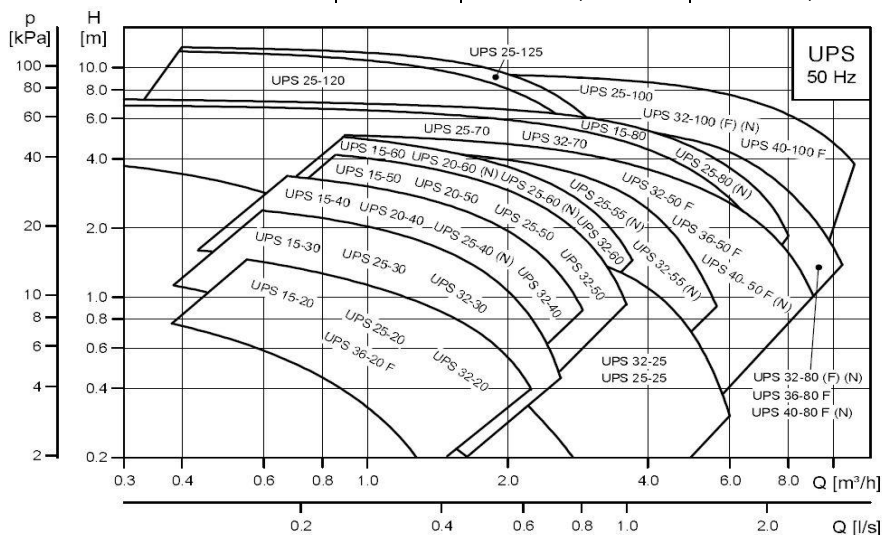

Циркулационни помпи
UPS Трискоростна (стандартен вариант)

Art.No.	Модел	Склад	Цена без ДДС	Цена с ДДС
59543000	UPS 25-30 180 1×230 G1½	C	162,03	194,43
96281384	UPS 25-40 180 1×230 G1½	A	166,03	199,23
96281432	UPS 25-50 180 1×230 G1½	C	186,00	223,20
96281483	UPS 25-60 180 1×230 G1½	A	200,85	241,02
96281390	UPS 32-40 180 1×230 G2	C	186,00	223,20
96281435	UPS 32-50 180 1×230 G2	C	206,07	247,28
96281494	UPS 32-60 180 1×230 G2	B	226,11	271,33

UPBASIC Art.No.	Двускоростна (стандартен вариант) Модел	Склад	Цена без ДДС	Цена с ДДС
96635040	UPBASIC 25-4 180 1×230 G1½	A	108,18	129,81
96635065	UPBASIC 25-5 180 1×230 G1½	C	123,94	148,72
96635043	UPBASIC 25-6 180 1×230 G1½	A	131,84	158,21
96635041	UPBASIC 32-4 180 1×230 G2	C	124,65	149,58
96635068	UPBASIC 32-5 180 1×230 G2	C	138,10	165,72
96635045	UPBASIC 32-6 180 1×230 G2	A	143,21	171,85

ТЕХНИЧЕСКИ СПЕЦИФИКАЦИИ

	UPS	UPBASIC
Температури	-25° до +110° C	+2° до +110° C
Налягане	PN 10	PN 10
Мощност	45 W до 90 W	45 W до 90 W
Скорости	3	2
Тръбни връзки:	холендрови	холендрови
Междуфланцово разстояние	180	180
Корпус на помпата	чугун	чугун
Монофазна	1	1
U:	230 V	230 V
f:	50Hz	50Hz
Тръбни връзки	1 1/2" или 2"	1 1/2" или 2"